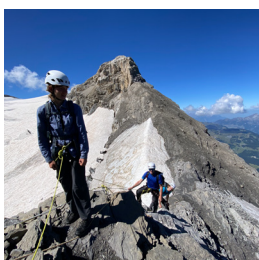

### Activités été

**Activité:** Instruction à l'escalade sportive sur rocher

**Durée:** à la journée ou demi journée

**Lieux:** Région Chablais

**Ratio per guide :** 1 :09

**Certification STAFF:** Guide de haute montagne UIAGM-ASGM ou professeur d'escalade

**Activités:** Trek glacier et introduction au technique alpine

**Durée:** 2 jours avec nuit en cabane

**Lieux:** Glacier 3000 ou autre

**Ratio par guide :** 1 :08

**Certification STAFF:** Guide de haute montagne UIAGM-ASGM